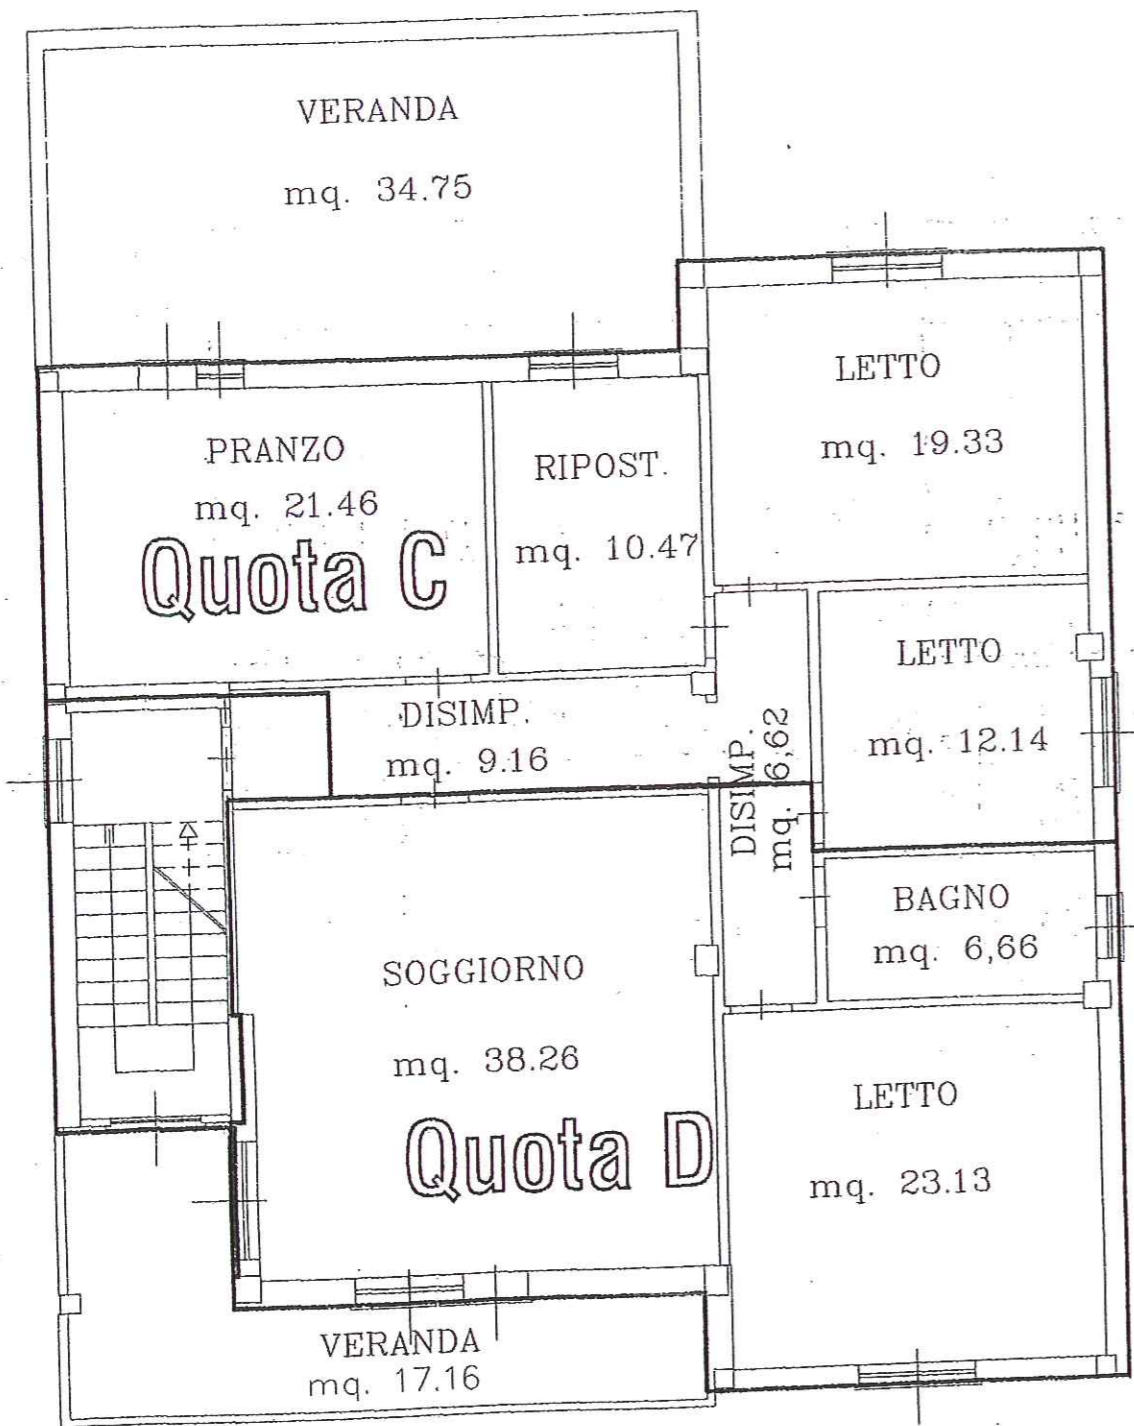

# PIANTA PIANO 1°

Superficie lorda abitazione (compresa muri escluso v. scala) tot. mq. 169,73  
 Superficie lorda veranda scoperta tot. mq. 39,10  
 Superficie lorda veranda coperta tot. mq. 18,55

Appartamento A Superficie lorda (compresa muri escluso v. scala) tot. mq. 85,94  
 Appartamento B Superficie lorda (compresa muri escluso v. scala) tot. mq. 81,83

# PIANTA PIANO 2°

Superficie lorda abitazione (compresa muri escluso v. scala) tot. mq. 169,73  
 Superficie lorda veranda scoperta tot. mq. 11,78  
 Superficie lorda veranda coperta tot. mq. 18,55

Appartamento A Superficie lorda (compresa muri escluso v. scala) tot. mq. 85,94  
 Appartamento B Superficie lorda (compresa muri escluso v. scala) tot. mq. 81,83