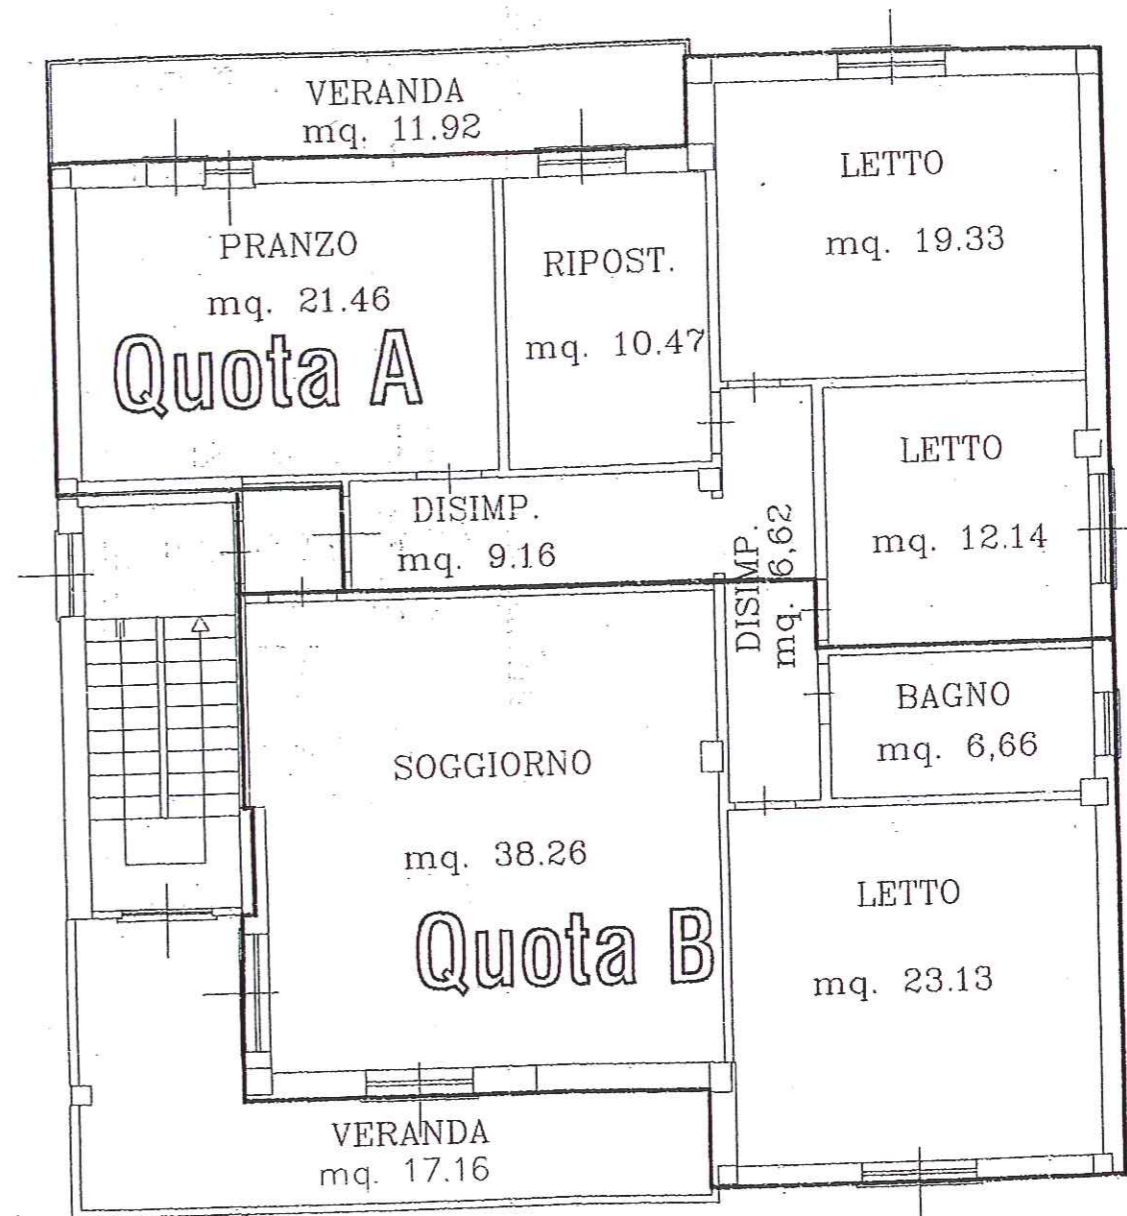

# PIANTA PIANO 1°

Superficie lorda abitazione (compresa muri escluso v. scala) tot. mq. 169,73  
 Superficie lorda veranda scoperta tot. mq. 39,10  
 Superficie lorda veranda coperta tot. mq. 18,55

Appartamento A Superficie lorda (compresa muri escluso v. scala) tot. mq. 85,94  
 Appartamento B Superficie lorda (compresa muri escluso v. scala) tot. mq. 81,83

# PIANTA PIANO 2°

Superficie lorda abitazione (compresa muri escluso v. scala) tot. mq. 169,73  
 Superficie lorda veranda scoperta tot. mq. 11,78  
 Superficie lorda veranda coperta tot. mq. 18,55

Appartamento A Superficie lorda (compresa muri escluso v. scala) tot. mq. 85,94  
 Appartamento B Superficie lorda (compresa muri escluso v. scala) tot. mq. 81,83