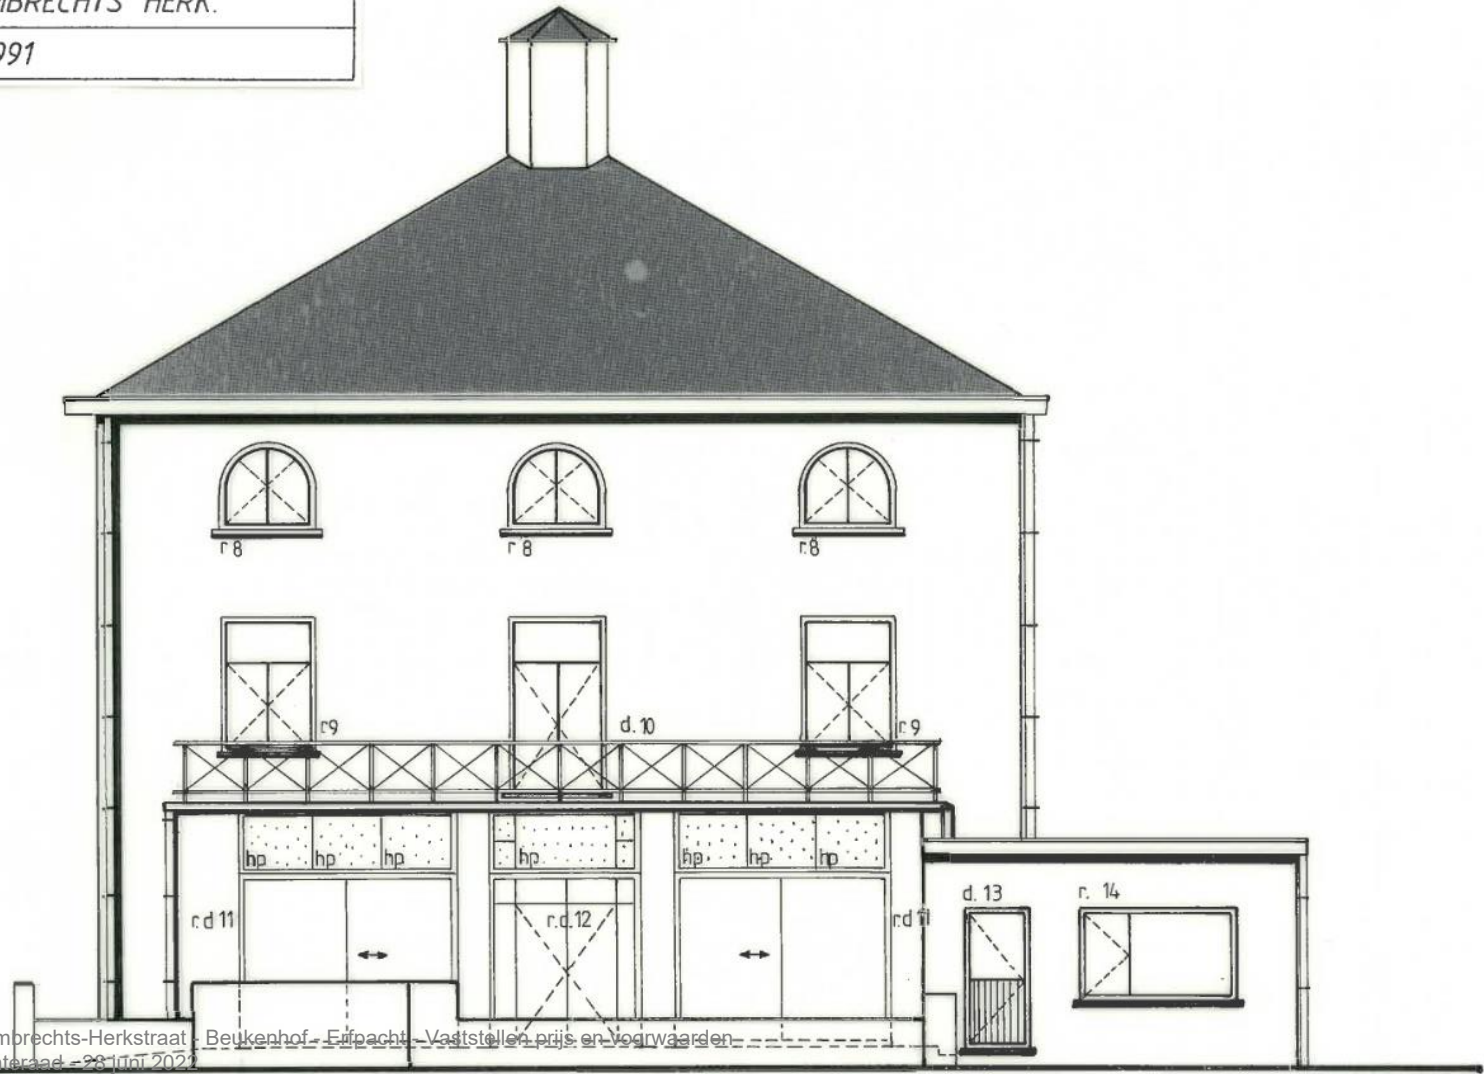

EERSTE VERDIEPING

schaal: 1/100

TAVERNE BEUKENHOF
SINT-LAMBRECHTS HERKSTRAAT.
SINT-LAMBRECHTS HERK.

APRIL 1991

1/4.

Sint-Lambrechts-Herkstraat - Beukenhof - Erfpacht - Vaststellen prijs en voorwaarden
gemeenteraad - 28 juni 2022

voorgevel.

TAVERNE BEUKENHOF
SINT-LAMBRECHTS HERKSTRAAT.
SINT-LAMBRECHTS HERK.
APRIL 1991

Sint-Lambrechts-Herkstraat - Beukenhof - Erfpacht - Vaststellen bijen voormaatschap
gemeenteraad - 28 juni 2022

rechter zijgevel.

TAVERNE BEUKENHOF
SINT-LAMBRECHTS HERKSTRAAT.
SINT-LAMBRECHTS HERK.
APRIL 1991

Sint-Lambrechts-Herkstraat - Beukenhof - Eerpacht - Vaststellen prijs en voorwaarden
gemeenteraad - 28 juni 2022

achtergevel.