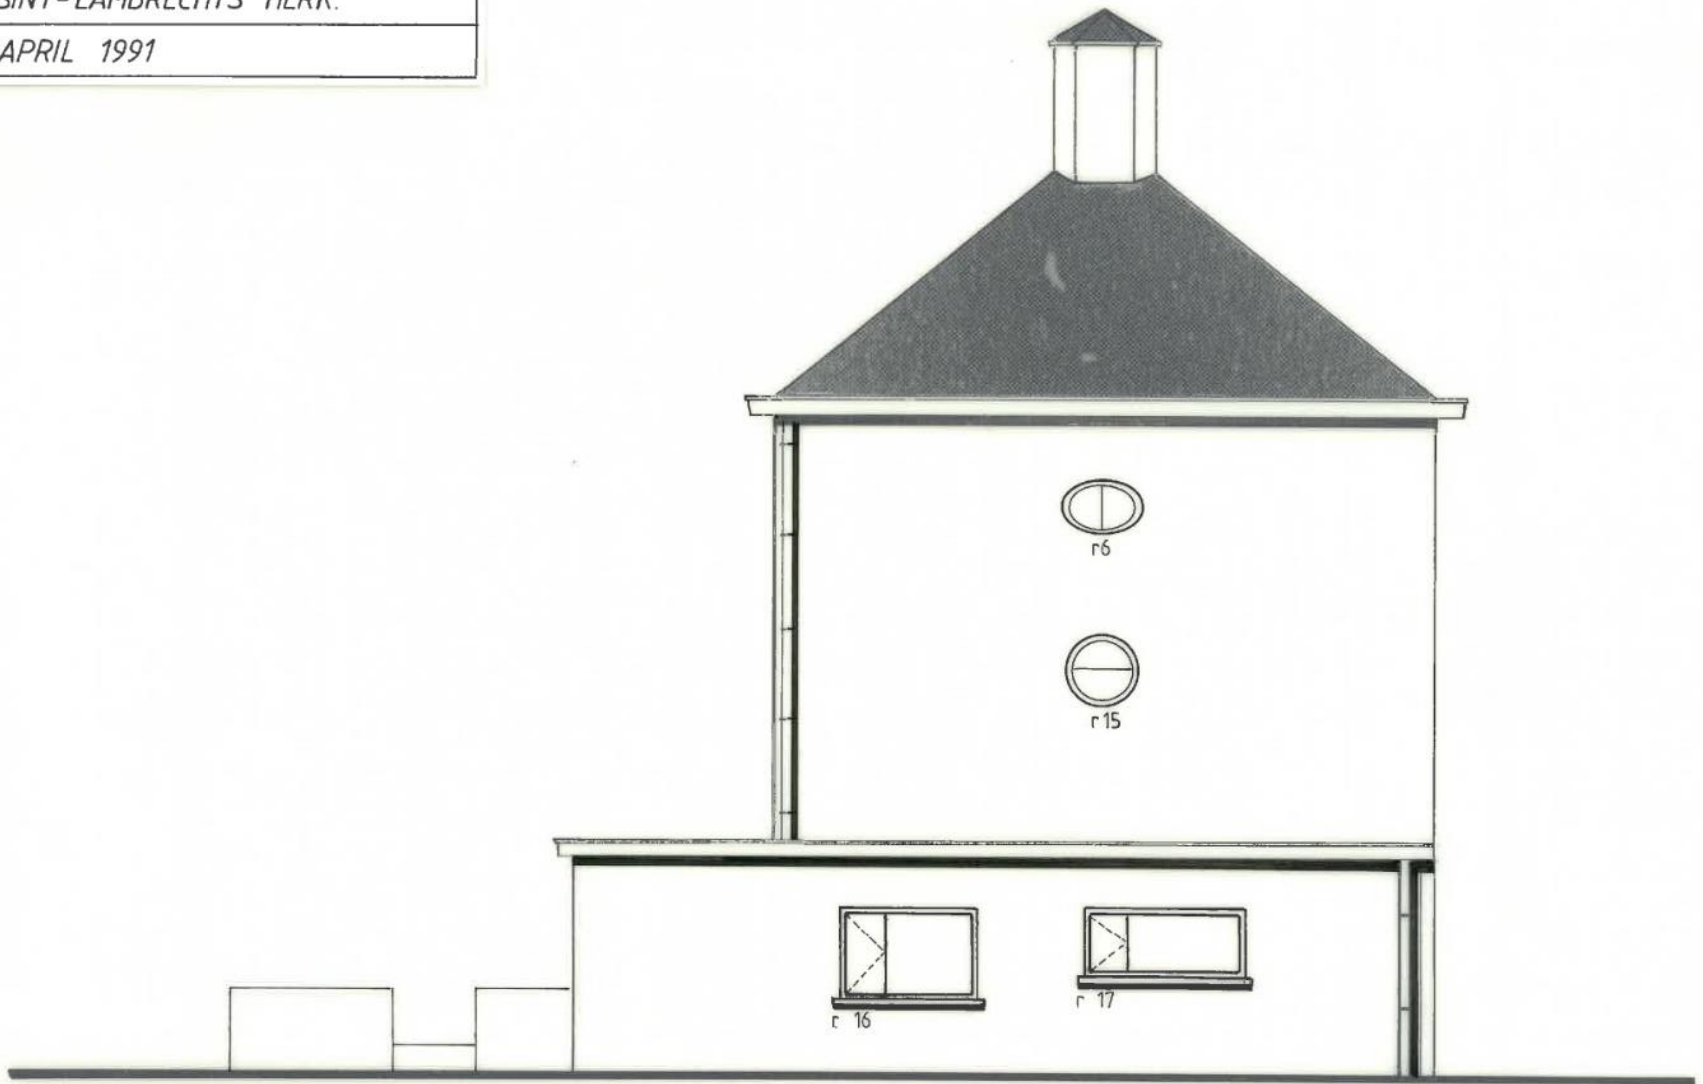

TAVERNE BEUKENHOF
SINT-LAMBRECHTS HERKSTRAAT.
SINT-LAMBRECHTS HERK.
APRIL 1991

Sint-Lambrechts-Herkstraat - Beukenhof - Eerpacht - Vaststellen prijs en voorwaarden
gemeenteraad - 28 juni 2022

achtergevel.

TAVERNE BEUKENHOF
SINT-LAMBRECHTS HERKSTRAAT.
SINT-LAMBRECHTS HERK.

APRIL 1991

4/4.

Sint-Lambrechts-Herkstraat - Beukenhof - Erfpacht - Vaststellen prijs en voorwaarden **linker zijgevel.**
gemeenteraad - 28 juni 2022